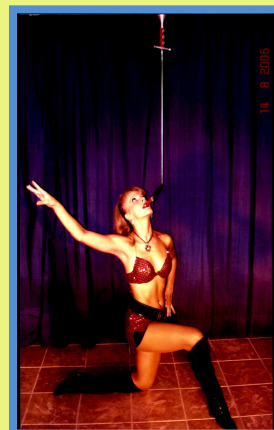

Show DAVI'S

PRESENTATION ET ANIMATION DU SPECTACLE

ANIMATION INTERACTIVE DES JEUX

Participation active des enfants

IRINA, Cirque de Sofia

Equilibre à la Dague & à l'Epée, avec verres en équilibre.

LE MONDE MERVEILLEUX D'ALADIN

*Venus du Cirque National de Bulgarie,
Invitation au Rêve et au Voyage*

LA FEERIE LUMINEUSE DES CERCEAUX

*Acrobaties et contorsions aux cerceaux,
Sous effets lumineux. Très spectaculaire.*

HELENE

Original et poétique dressage de pigeons.